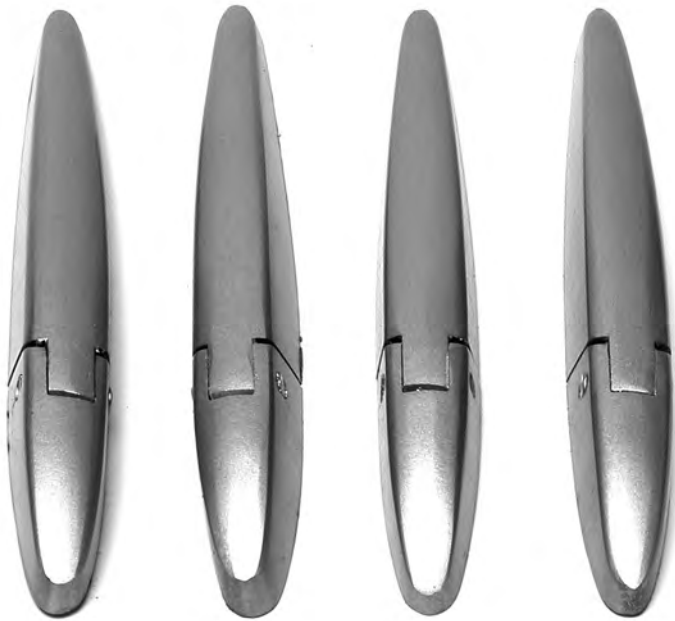

08/1134/A - Door Hinge Assembly Car Set
Classic Mini MK I
Min No - 14A6818K. Complete with stainless steel fixings