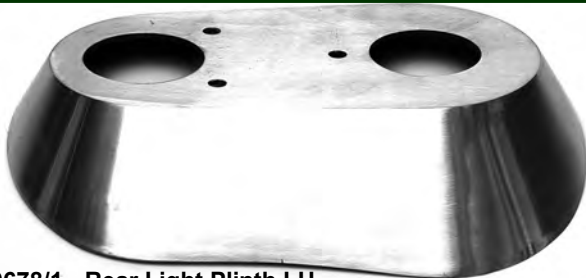

13/0678/1 - Rear Light Plinth LH
13/0679/2 - Rear Light Plinth RH
MGA 1600 MK II
MG No -